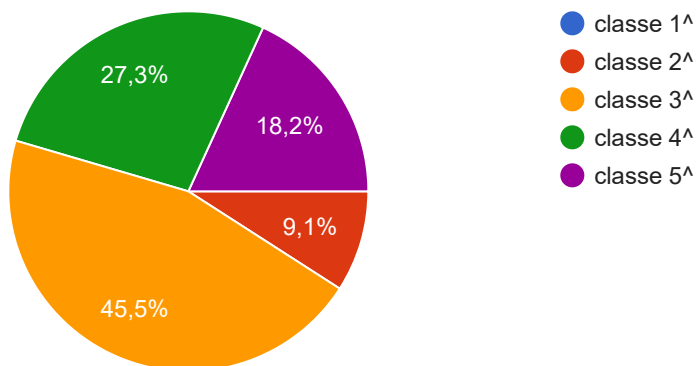

# LA GESTIONE DELLA CLASSE NELLA VICINANZA DI SICUREZZA - Scuola Primaria

11 risposte

[Pubblica i dati di analisi](#)

Istituto Comprensivo

11 risposte

Sommacampagna

I.C. "Don Lorenzo Milani", Sommacampagna

Don milani sommacampagna

B. LORENZI FUMANE

IC Sommacampagna

B. Lorenzi Fumane Verona

IC19 Santa Croce

Bardolino

Ic stadio borgo Milano

## Nome Scuola primaria

11 risposte

## Classe di primaria

11 risposte